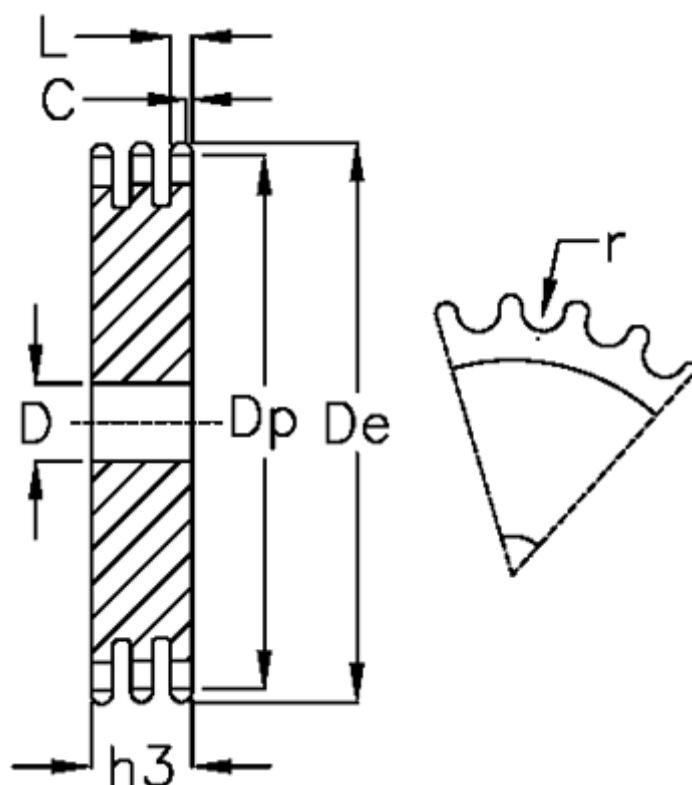

Varenummer: 616023003017
Beskrivelse: Pladehjul 06 B-3 Z=17 triplex

Mål

Antal tænder	= 17	L = 5.2
C	= 1	r = 6.35
D	= 12	
De	= 55.3	
Dp	= 51.83	
For kædebetegnelse	= 06 B-3	
For kæde størrelse	= 3/8 x 7/32	
h3	= 25.6	